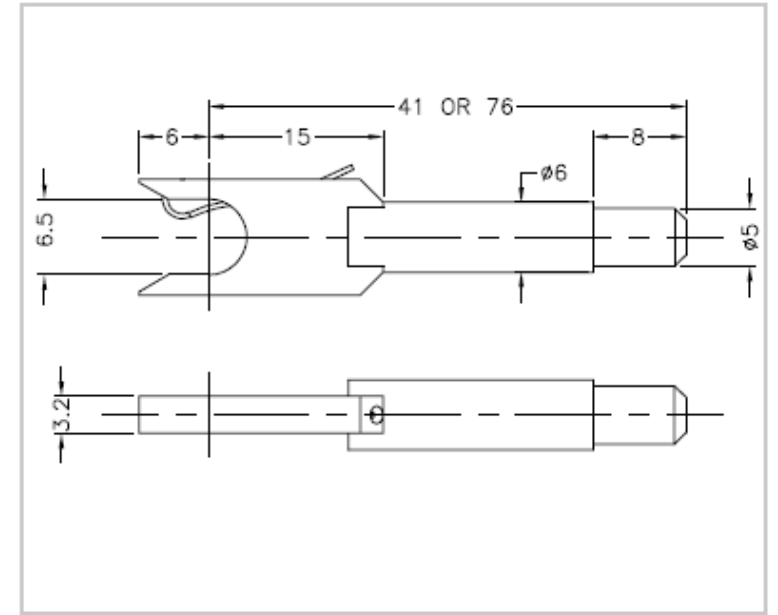

WSシリーズ ウォブルスティック

従来のWSシリーズ ウォブルスティックは、チャンバー内のサンプルの取り扱いに便利のように設計されています。このシリーズには、ESCALAB サンプルスタブ用のピックアップフォークを取り付けることができます。
直線運動：75mm、150mm、225mm、275mm （回転はしません。）

ジョーアセンブリ：ESCAフォークロング 76mm または ショート 41mm
圧力範囲：1 bar～1x10⁻¹⁰ mbar I/s

All dimensions in mm.

ESCALABサンプルスタブ用のピックアップフォーク